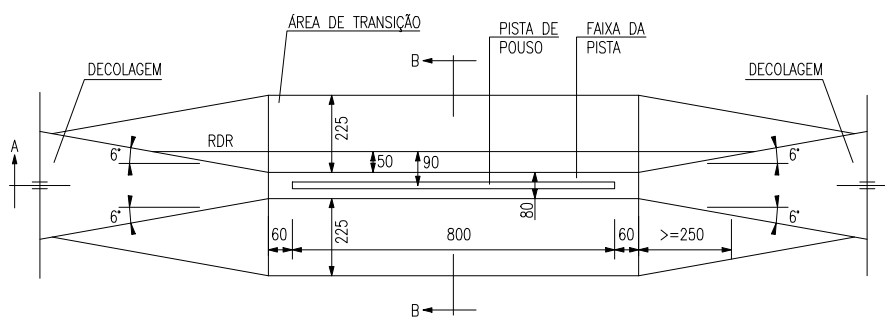

### Plano Básico de Zona de Proteção de Heliporto

Implantação de Rede de Distribuição Rural Próximo a um Aeródromo

- Classe VRF
- Código de Pista 2
- Comprimento Pista + Zona de Parada = 800m

#### PLANTA

#### CORTES

OBS: 1—medidas em metros  
2—escalas horizontal e vertical diferenciadas