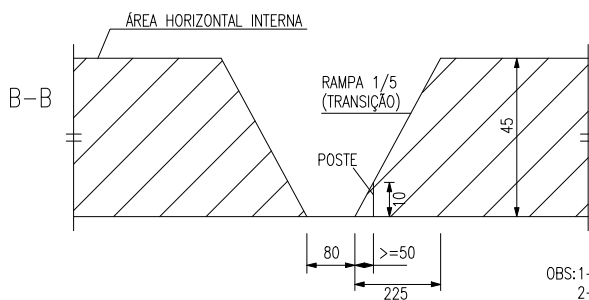

### Plano Básico de Zona de Proteção de Heliporto

Implantação de Rede de Distribuição Rural Próximo a um Aeródromo

- Classe VRF
- Código de Pista 2
- Comprimento Pista + Zona de Parada = 800m

#### CORTES

OBS: 1—medidas em metros  
2—escalas horizontal e vertical diferenciadas